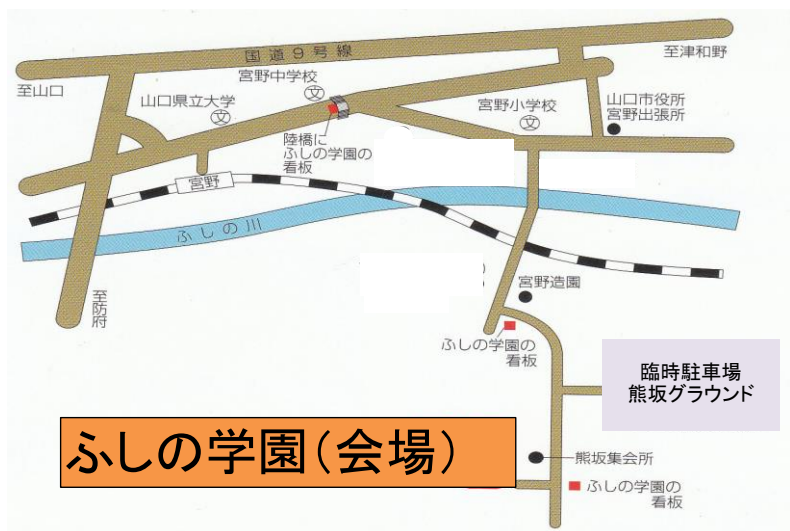

第37回 ふしの学園祭

日時: 2017年 11月11日(土) 10時~15時

会場: 宮野の里敷地内(雨天決行)

<会場までの地図>

※ 会場に駐車場があります。満車になりましたら、臨時駐車場(熊坂グラウンド)に停めていただくこともありますので、ご了承ください。

※ 抽選券は、お楽しみ抽選会エントリー会場にて配布します。無料で、できますので、奮ってご参加ください。

※ 今年は、お楽しみ抽選会を行います。秋の味覚や雑貨等、その他豪華賞品が当たります。

ステージ

10:00~10:10 開会

10:20~11:10 ミュージックセラピー演奏
ふしの学園

11:20~11:40 銭太鼓演奏
あゆみの会

11:55~12:15 大正琴演奏
ふしのの会

12:30~13:00 よさこい演舞
・あとう桜舞
・長州青組

13:15~13:45 お楽しみ抽選会
ふしの学園

14:00~14:30 3B体操
ふしの学園

14:30~15:00 もちまき・閉会

お問い合わせ

083-928-0415

学園祭実行委員まで

喫煙コーナー

喫煙コーナー

通行止

日用雑貨や
バッグなど
ほりだしものが
たくさん!

WC

ちびっこ
あつまれ~!

ちびっこ
コーナー

放送席

ステージ

安くて
おいしいよ!

即売コーナー

遊休品
コーナー