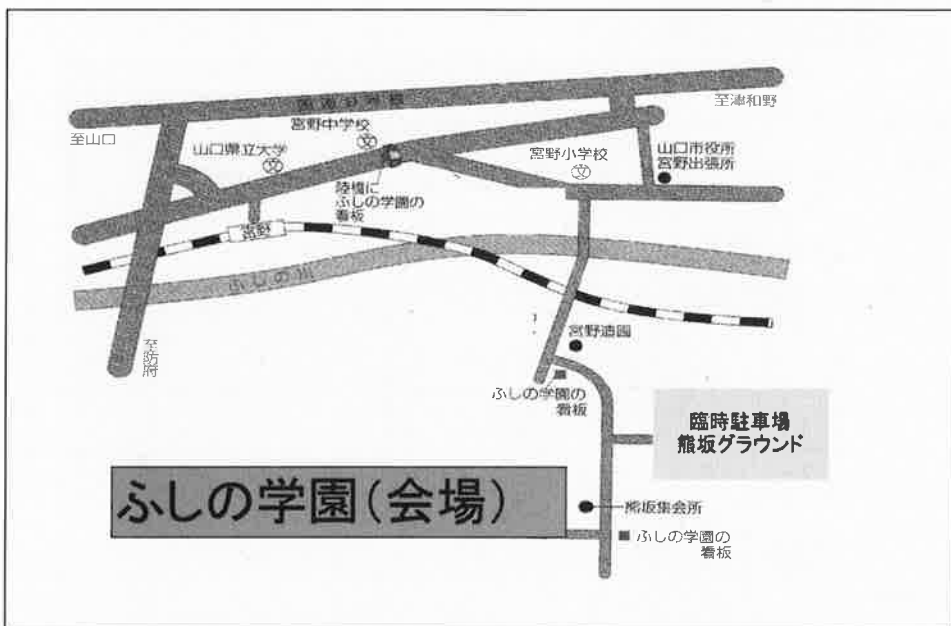

第38回 ふしの学園祭

日時: 2018年 11月10日(土) 10時~15時

会場: 宮野の里敷地内(雨天決行)

(山口市宮野上3346番地)

<会場までの地図>

※ 会場に駐車場があります。満車になりましたら、臨時駐車場(熊坂グラウンド)に停めていただくこともありますので、ご了承ください。

今年も、お楽しみ抽選会を行います。秋の味覚や雑貨等、その他豪華賞品が当たります。

※抽選券は、「総合受付」にて配布します。無料で、できますので、奮ってご参加ください。

ステージ

10:00~10:10 開会

10:20~11:10 ミュージックセラピー演奏
ふしの学園

11:20~11:40 大正琴演奏
ふしの会

11:55~12:15 銭太鼓演奏
あゆみの会

12:30~12:45 よさこい演舞
奄美連合萩組

13:15~14:00 お楽しみ抽選会
ふしの学園

14:10~14:40 3B体操
ふしの学園

みんな
あつまれ~!

ゲーム
コーナー

たのしい
ゲームや
景品も
いっぱいだよ!

放送席

ステージ

大正琴
銭太鼓
よさこい演奏
3B体操
お楽しみ抽選会
もちまきは、
こちらになります。

ゆっくりステージを
お楽しみください

おねがい